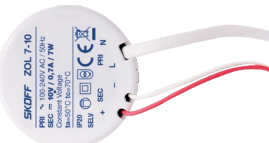

Potrzebny zasilacz?

/ Need a power supply?
/ Benötigen Sie ein Netzteil?

ZOL 7
7 W / 10 V DC
7 W / 12 V DC