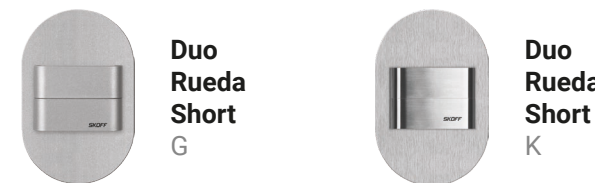

Rueda

Rumba